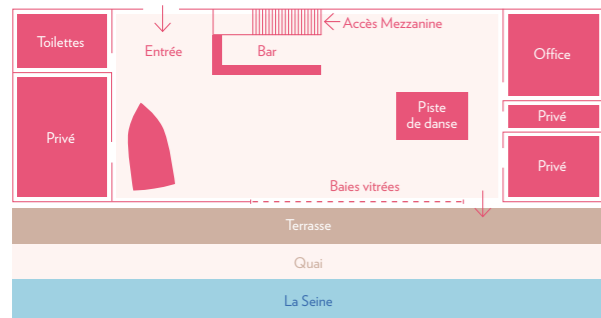

ENTRE CIEL & FLEUVE

Avec de beaux volumes sur 2 niveaux, ce lieu singulier et chaleureux de 240 m² offre à travers ses larges baies vitrées et sa terrasse en teck, une vue imprenable sur l'île-aux-cygnés. Une belle cheminée près du bar apportera une ambiance moderne et cosy à vos évènements.

Pour encore plus d'originalité, créez un combiné avec notre bateau le CLIPPER PARIS amarré face à L'ATELIER DU FRANCE.

GOÛTS & COULEURS

Croustille de St-Jacques, Lotte rôtie aux épices...
Les ateliers gastronomiques du traiteur de la Marina, maître dans l'art, sauront éveiller vos sens. Nos cuisines équipées peuvent également accueillir votre propre traiteur. Un large choix d'animations musicales ou thématiques permettra de créer un événement inoubliable.

| Surface | Capacités | | | | |
|--------------------|-----------|----------|-------------|---------|---------|
| | Cocktail | Plénière | Dîner assis | Cabaret | Style U |
| 240 m ² | 200 | 110 | 90 | 70 | 30 |