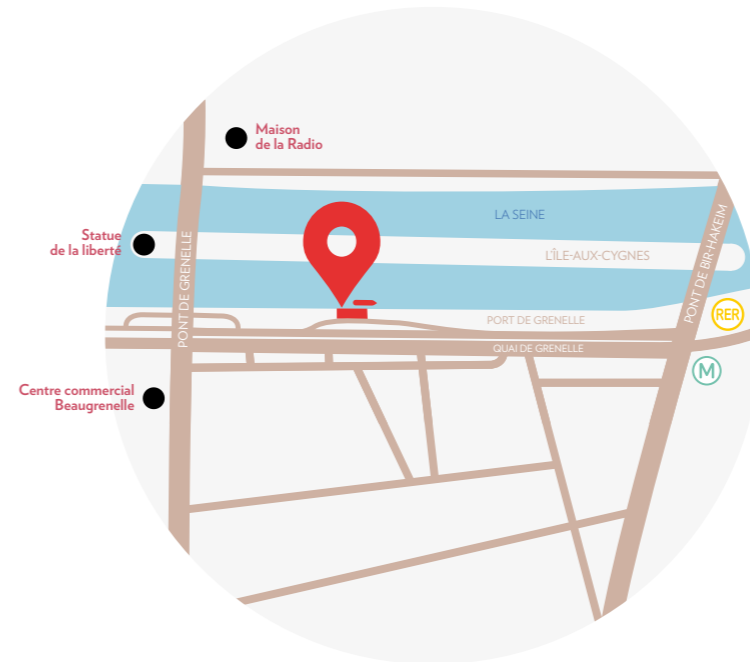

ACCÈS

📍 Port de Grenelle - 75015 Paris

P PARKING PRIVÉ

♿ Accès P.M.R.

En voiture

Via le Pont de Grenelle
Rampe d'accès à l'entrée du pont
(côté centre commercial Beaugrenelle)

En transport

M 6 BIR-HAKEIM

RER C CHAMPS DE MARS - TOUR EIFFEL